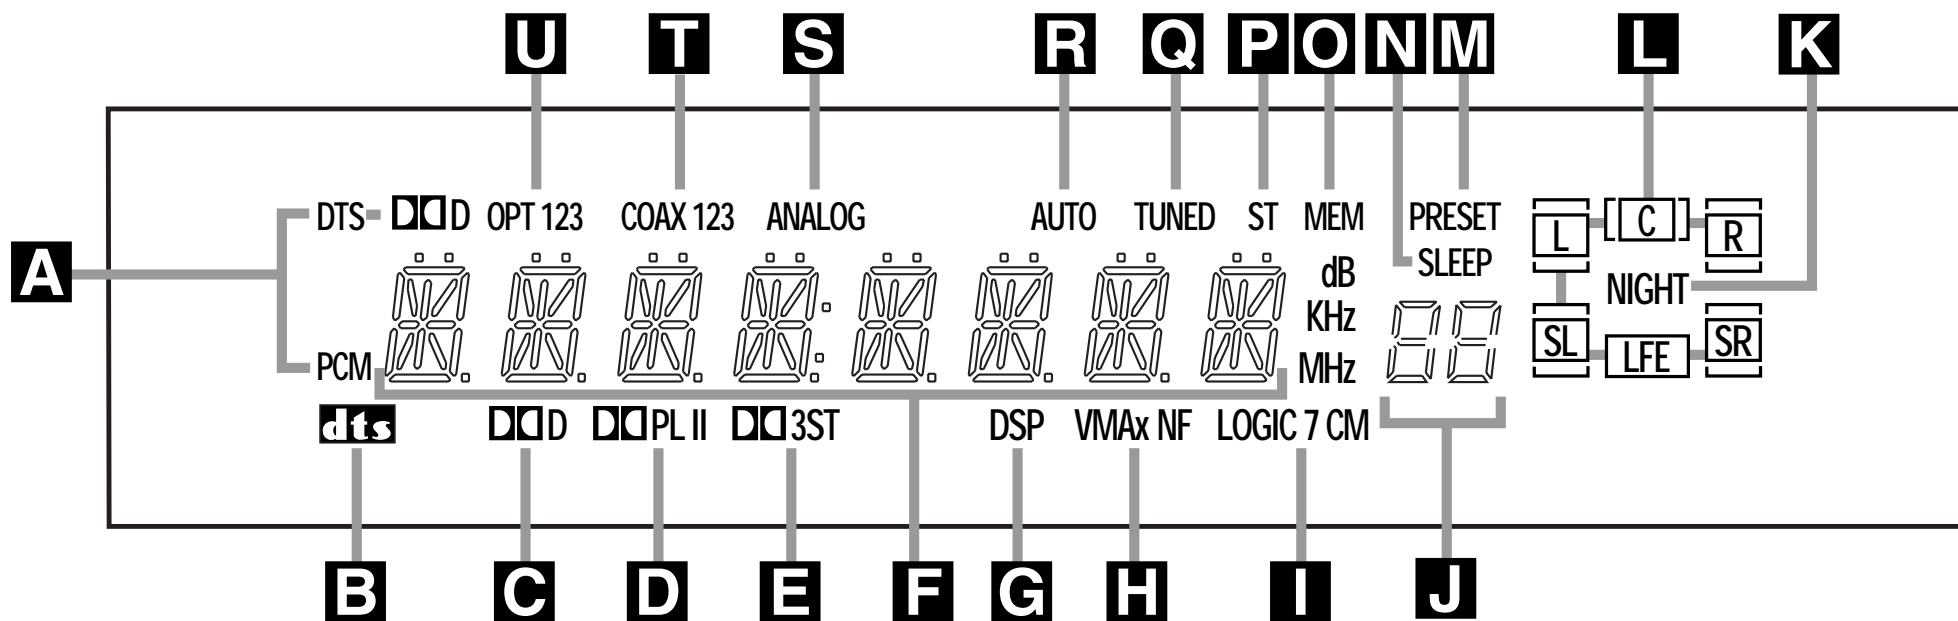

AVR 125 FRONT-PANEL INFORMATION DISPLAY

A Bitstream Indicators

B DTS Mode Indicator

C Dolby Digital Indicator

D Dolby Pro Logic II Indicator

E Dolby 3 Stereo Indicator/Stereo Indicator

F Main Information Display

G DSP Mode Indicator

H VMAx Mode Indicators

I Logic 7 Mode Indicators

J Preset Number/Sleep Timer

K Night Mode Indicator

L Speaker/Channel Input Indicators

M Preset Indicator

N Sleep Indicator

O Memory Indicator

P Stereo Indicator

Q Tuned Indicator

R Auto Indicator

S Analog Input Indicator

T Coaxial Digital Input Indicators

U Optical Digital Input Indicators